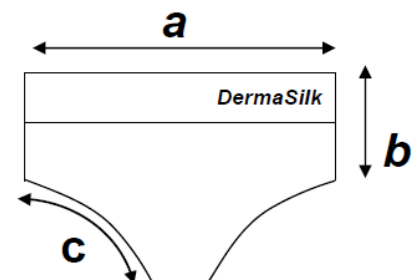

**Größen- und Maßtabelle für DermaSilk Intimate  
am Produkt gemessen**

**Damen DermaSilk Vanisee**

**a) ½ Taillenumfang in Bundhöhe (=cm)**

Größe						
Modell	S / 34	M / 36/38	L / 40/42	XL / 44/46	XXL / 48/50	XXXL / 52/54
Slip	33	35,5	38	40,5	43	47
Mini Slip	31	33,5	36	38,5	41	45

**b) Seitenlänge von Bund zu Beinöffnung (=cm)**

Größe						
Modell	S / 34	M / 36/38	L / Gr. 40/42	XL / 44/46	XXL / 48/50	XXXL / 52/54
Slip	8	9	10	11	12	13
Mini Slip	5,5	6	7	8	9	10

**c) halbe Beinöffnung (=cm)**

Größe						
Modell	S / 34	M / 36/38	L / 40/42	XL / 44/46	XXL / 48/50	XXL / 52/54
Slip	25	26	27	28,5	29,5	31,5
Mini Slip	25	26	27,5	29	30	32

**Damen DermaSilk Elite - am Produkt gemessen**

**extra dehnbar**

**a) ½ Taillenumfang in Bundhöhe (=cm)**

Modell	Größe			
	XS / S 32 - 36	M / L 38 - 42	XL / XXL 44 - 50	XXXL 52 - ...
Slip	26	28	30	32
Mini Slip	27	29	31	-
Slip Brasil	27	29	31	-
Shorts	24,5	26	28	-
Mini Shorts	27	29	31	-