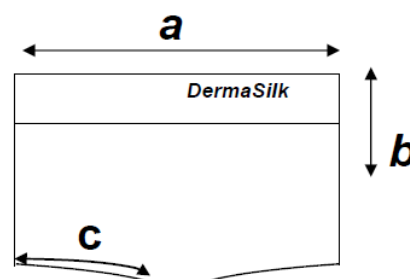

**Größen- und Maßtabelle für DermaSilk Intimate  
am Produkt gemessen**

**Damen DermaSilk Vanisee**

**a) ½ Taillenumfang in Bundhöhe (=cm)**

Größe						
Modell	S / 34	M / 36/38	L / 40/42	XL / 44/46	XXL / 48/50	XXXL / 52/54
Slip	33	35,5	38	40,5	43	47
Mini Slip	31	33,5	36	38,5	41	45

**b) Seitenlänge von Bund zu Beinöffnung (=cm)**

Größe						
Modell	S / 34	M / 36/38	L / Gr. 40/42	XL / 44/46	XXL / 48/50	XXXL / 52/54
Slip	8	9	10	11	12	13
Mini Slip	5,5	6	7	8	9	10

**c) halbe Beinöffnung (=cm)**

Größe						
Modell	S / 34	M / 36/38	L / 40/42	XL / 44/46	XXL / 48/50	XXL / 52/54
Slip	25	26	27	28,5	29,5	31,5
Mini Slip	25	26	27,5	29	30	32

**Damen DermaSilk Elite - am Produkt gemessen**

**extra dehnbar**

**a) ½ Taillenumfang in Bundhöhe (=cm)**

Modell	Größe			
	XS / S 32 - 36	M / L 38 - 42	XL / XXL 44 - 50	XXXL 52 - ...
Slip	26	28	30	32
Mini Slip	27	29	31	-
Slip Brasil	27	29	31	-
Shorts	24,5	26	28	-
Mini Shorts	27	29	31	-